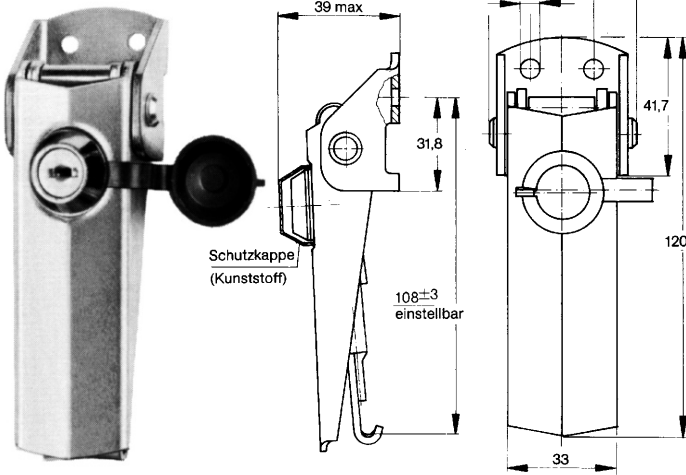

V18L01-1X1BF

Stahl / rostfrei ²⁾
 Stainless steel ²⁾

Artikel-Nr. :
 Part No.:

Material/Oberfläche:
 Material/Finish:

V18L01-1Y1AA

Stahl / verzinkt, CrVI-frei
 transparent passiviert ¹⁾
 Steel / zinc-plated,
 CrVI-free, transparent
 passivated ¹⁾

Serie V18L

Mit Zylinderschloss*)
 With keylock

Artikel-Nr. :
 Part No.:

Material/Oberfläche:
 Material/Finish:

V18L01-2Z1AA

Stahl / verzinkt, CrVI-frei
 transparent passiviert ¹⁾
 Steel / zinc-plated,
 CrVI-free, transparent
 passivated ¹⁾