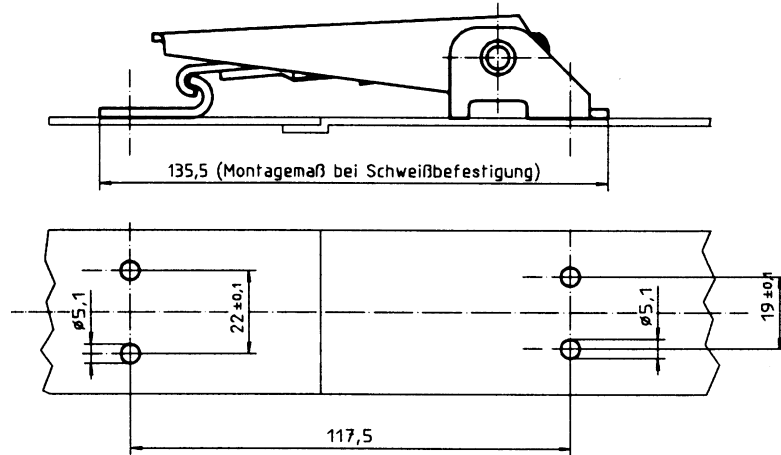

V18L13-1-1BF

Stahl / rostfrei
 Stainless steel

Mit Führung
 With guidance

Artikel-Nr. :
 Part No.:

Material/Oberfläche:
 Material/Finish:

1449L07-1BP

Stahl / rostfrei
 Stainless steel

Serie V18L - Einbauanleitung / Installation Instructions

Spannverschluss / Gegenhaken kurz
Tension latch / short-type strike

V18L01 -

V18L13-

Spannverschluss / Gegenhaken mit Führung
Tension latch / strike with guidance

V18L01 -

1449L07-