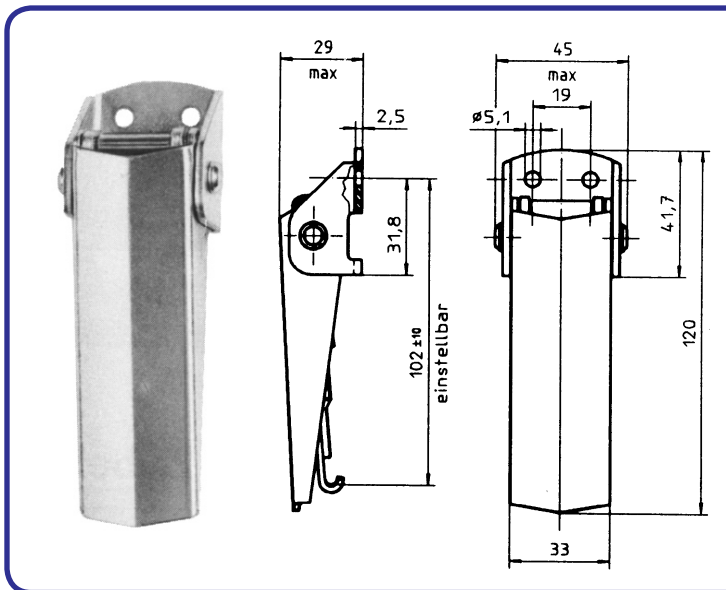

Serie V18L

- Zugbelastung max. 6000 N
- Spannhaken einstellbar
- Mit Sicherung und Schlossöse lieferbar
- Max. tensile strength 6000 N
- Adjustable drawhook
- Available with secondary lock and hasp

ZUGBELASTUNGEN / TENSILE STRENGTHS:

- 1) Zugbelastung max 6000 N mit Gegenhaken V18L13-1-1AA
Max. tensile strength 6000 N with strike V18L13-1-1AA
- 2) Zugbelastung max 4600 N mit Gegenhaken V18L13-1-1BF + 1449L07-1BP
Max. tensile strength 4600 N with strike V18L13-1-1BF + 1449L07-1BP

Serie V18L

Artikel-Nr. :
 Part No.:

Material/Oberfläche:
 Material/Finish:

V18L01-1-1AA

Stahl / verzinkt, CrVI-frei
 transparent passiviert ¹⁾
 Steel / zinc-plated,
 CrVI-free, transparent
 passivated ¹⁾

V18L01-1-1BF