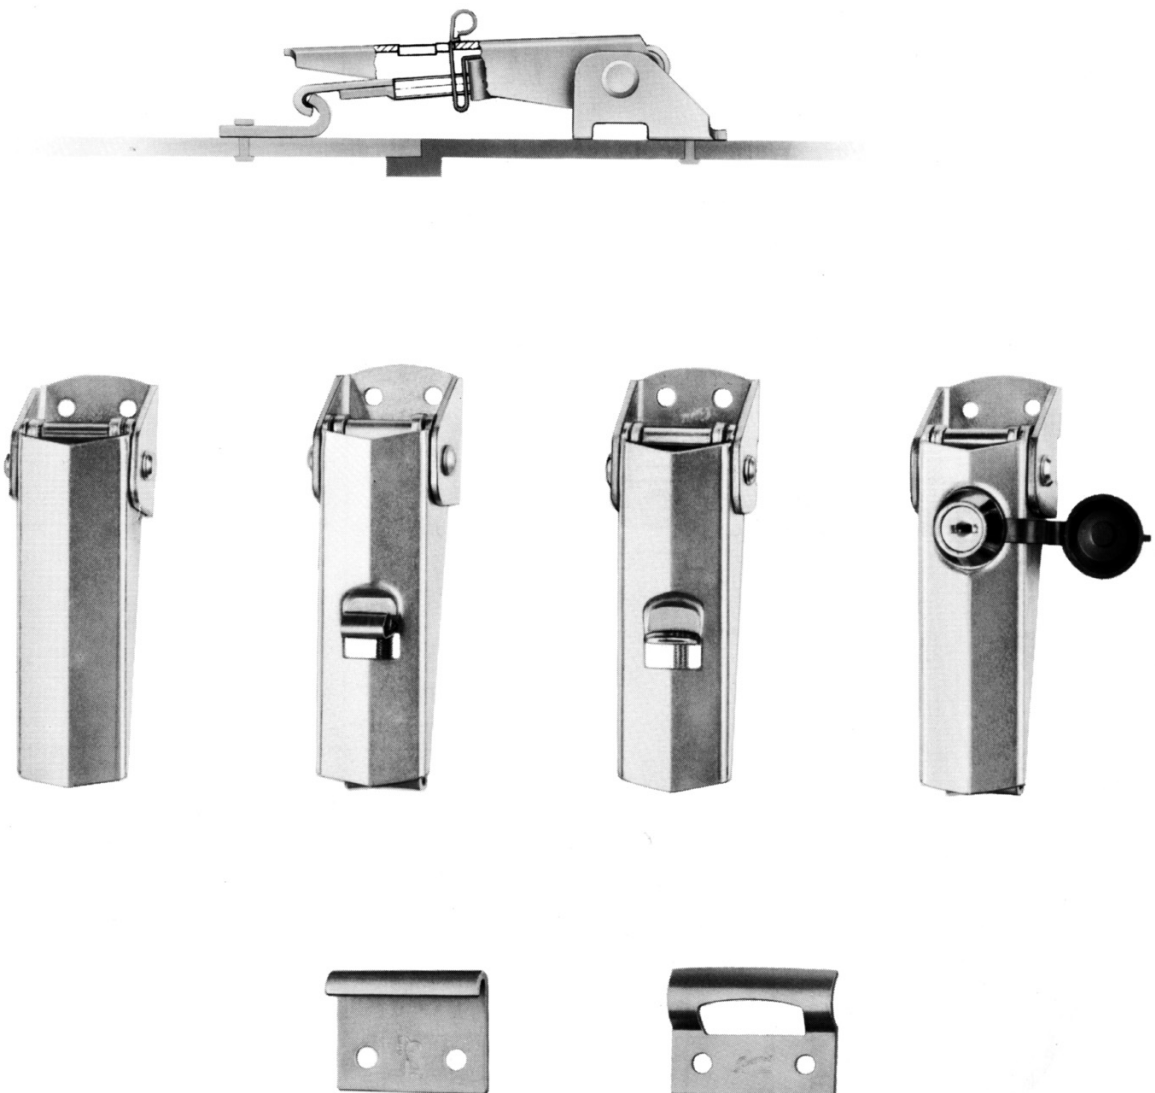

Serie V18L

- Zugbelastung max. 6000 N
- Spannhaken einstellbar
- Mit Sicherung und Schlossöse lieferbar
- Max. tensile strength 6000 N
- Adjustable drawhook
- Available with secondary lock and hasp

ZUGBELASTUNGEN / TENSILE STRENGTHS:

Serie V18L

Artikel-Nr. :
 Part No.:

Material/Oberfläche:
 Material/Finish:

V18L01-1-1AA

Stahl / verzinkt, CrVI-frei
 transparent passiviert ¹⁾
 Steel / zinc-plated,
 CrVI-free, transparent
 passivated ¹⁾

V18L01-1-1BF

Stahl / rostfrei ²⁾
 Stainless steel ²⁾

Artikel-Nr. :
 Part No.:

Material/Oberfläche:
 Material/Finish:

V18L01-1X1AA

Stahl / verzinkt, CrVI-frei
 transparent passiviert ¹⁾
 Steel / zinc-plated,
 CrVI-free, transparent
 passivated ¹⁾

Serie V18L

Mit Zylinderschloss*)
 With keylock

Artikel-Nr. :
 Part No.:

Material/Oberfläche:
 Material/Finish:

V18L01-2Z1AA

Stahl / verzinkt, CrVI-frei
 transparent passiviert ¹⁾
 Steel / zinc-plated,
 CrVI-free, transparent
 passivated ¹⁾