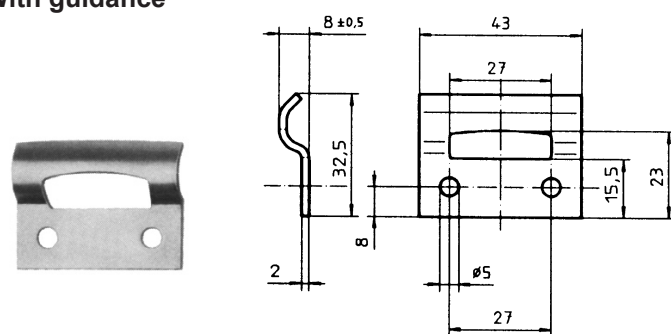

Artikel-Nr. :
Part No.:

Material/Oberfläche:
Material/Finish:

V18L13-1-1AA

Stahl / verzinkt, CrVI-frei
transparent passiviert
Steel / zinc-plated,
CrVI-free, transparent
passivated

V18L13-1-1BF

Stahl / rostfrei
Stainless steel

Mit Führung
With guidance